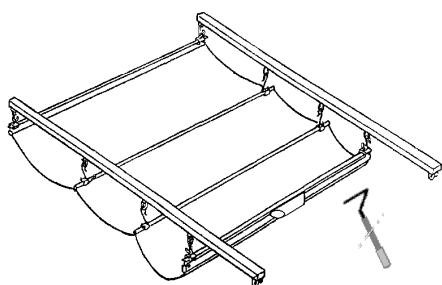

EVADA[®]

STORE VÉLUM SUR RAILS

JOUER AVEC LA MODERNITÉ
ET LA LUMIÈRE.

STORE

HORIZONTAL

EVADA®

Store vélum coulissant perpendiculairement sur des rails en aluminium thermolaqués à la couleur de la véranda, le store EVADA met en avant le raffinement du textile et assure la protection solaire des vérandas en aluminium. Il se manoeuvre aisément grâce à une barre lance-rideau.

**Toiles 676, 323, 555, 454,
Black out, été/hiver**

Largeur maxi = 4500 mm sauf Black out = 4000 mm

Déployé maxi = 6000 mm

Hauteur stockage = 300 à 350 mm

Épaisseur stockage = 6 à 10 % du déployé

PRISE DE MESURES

POSITION N°1

Store coulissant **perpendiculairement** à la ligne de pente du toit (pente à 20° maximum)