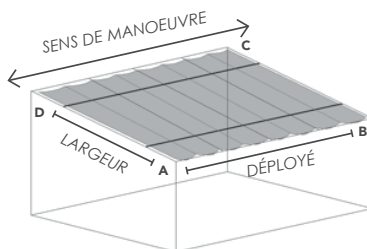

EVADA[®]

STORE VÉLUM SUR RAILS

JOUER AVEC LA MODERNITÉ
ET LA LUMIÈRE.

STORE

HORIZONTAL

EVADA®

Store vélum coulissant perpendiculairement sur des rails en aluminium thermolaqués à la couleur de la véranda, le store EVADA met en avant le raffinement du textile et assure la protection solaire des vérandas en aluminium. Il se manoeuvre aisément grâce à une barre lance-rideau.

**Toiles 676, 323, 555, 454,
Black out, été/hiver**

Largeur maxi = 4500 mm sauf Black out = 4000 mm

Déployé maxi = 6000 mm

Hauteur stockage = 300 à 350 mm

Épaisseur stockage = 6 à 10 % du déployé

PRISE DE MESURES

POSITION N°1

Store coulissant **perpendiculairement** à la ligne de pente du toit (pente à 20° maximum)